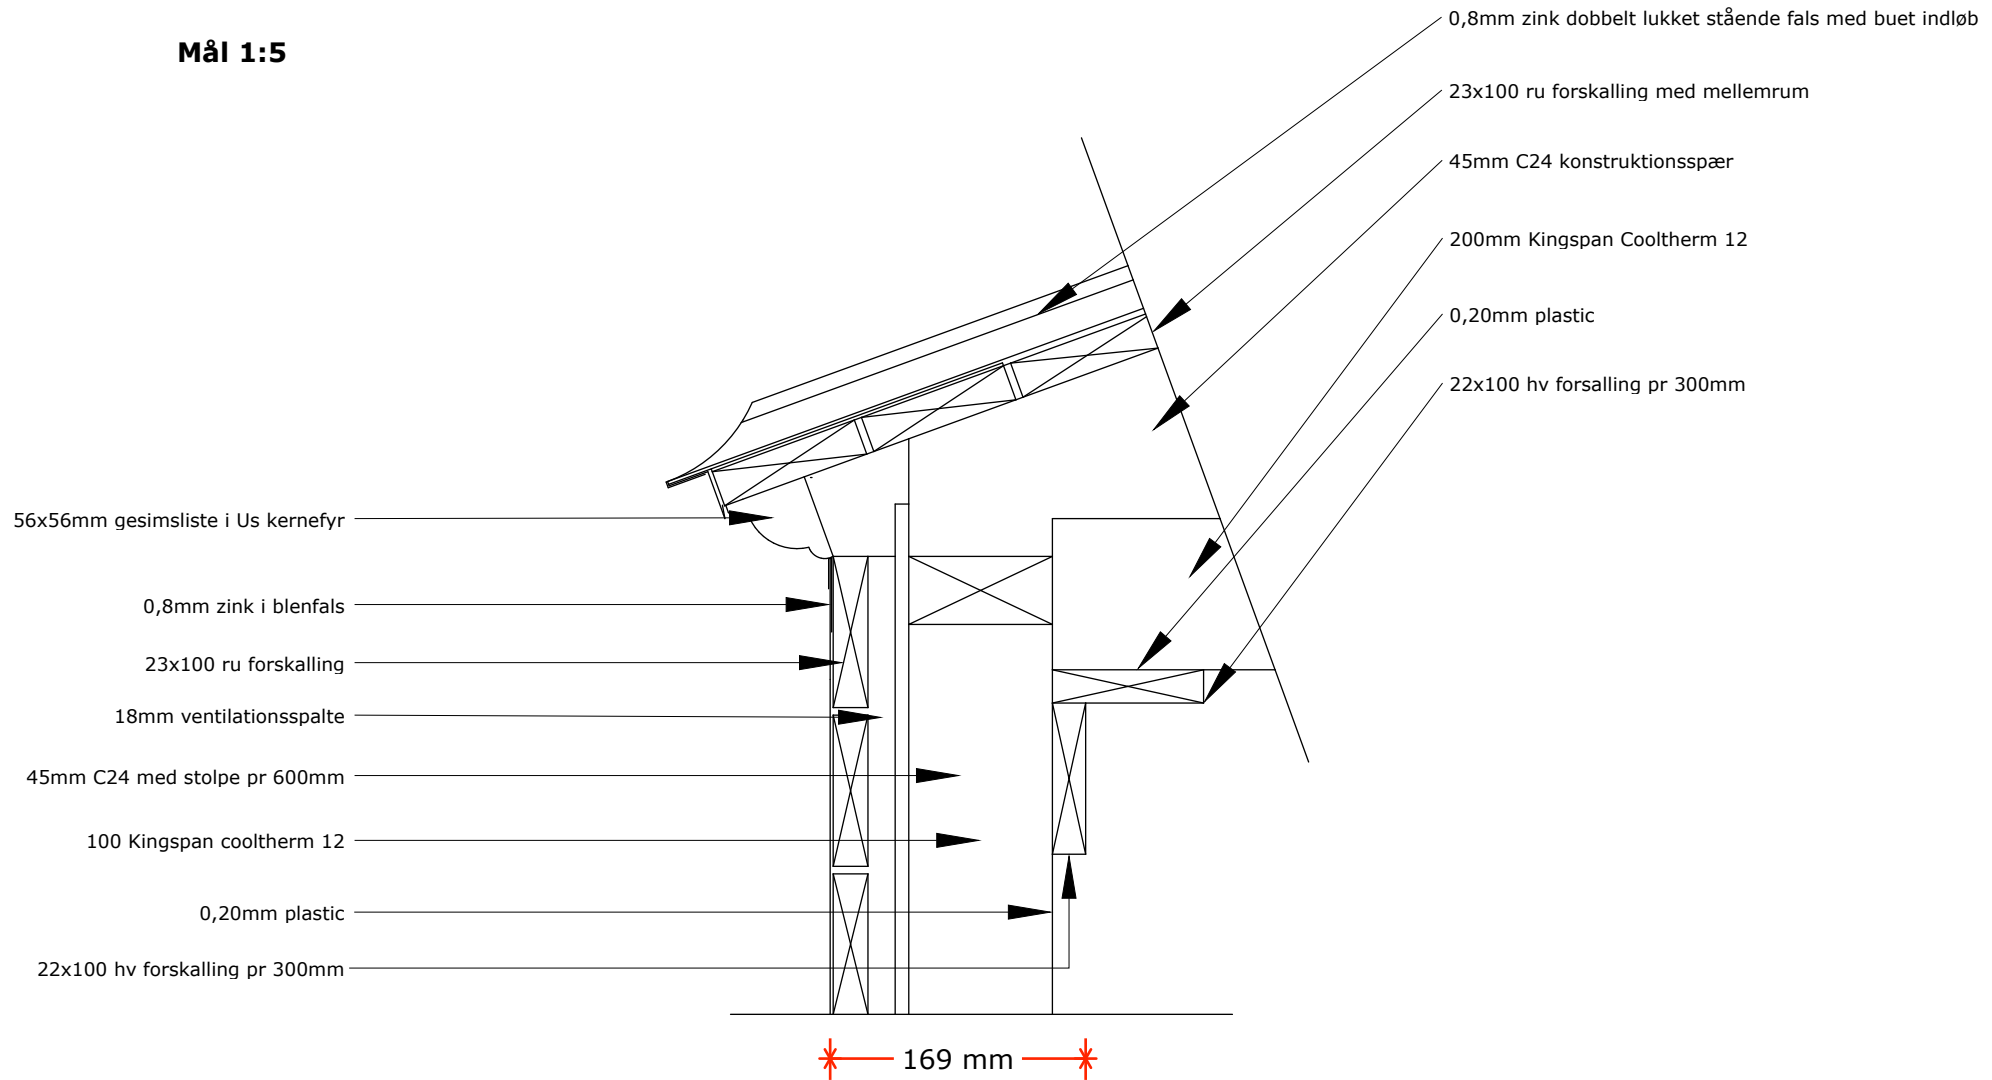

**Mål 1:5**

**Princip detalje af overgang mellem kvist tag/flunk med gesimsliste**